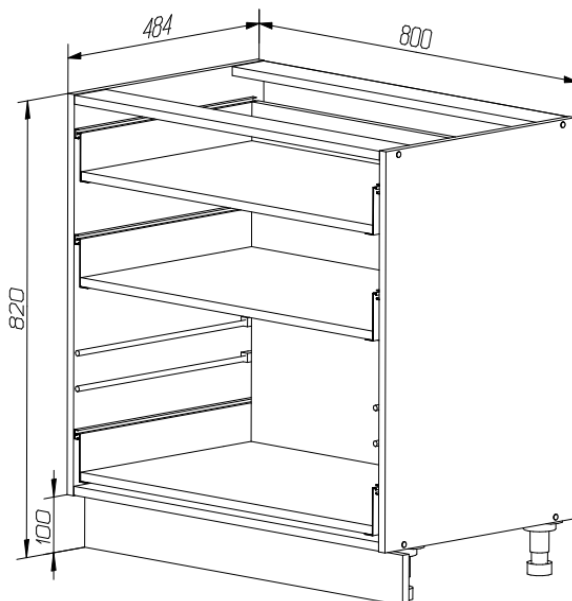

## Шкаф напольный 800x820 (три ящика)

### Детали

№ п/п	Наименование детали	Длина	Ширина	Толщина	Кол-во,шт	Материал
		мм.				
1	Стенка вертикальная левая	720	480	16	1	ЛДСП белый
2	Стенка вертикальная правая	720	480	16	1	ЛДСП белый
3	Стенка горизонтальная нижняя	768	479	16	1	ЛДСП белый
4	Планка цокольная	800	90	16	1	ЛДСП белый
5	Планка крепёжная	768	80	16	2	ЛДСП белый
6	Стенка задняя	716	397	4	2	ДВП белый
7	Дно ящика	736	448	16	3	ЛДСП белый
8	Стенка задняя ящика	736	223	16	1	ЛДСП белый
9	Стенка задняя ящика	736	70	16	2	ЛДСП белый