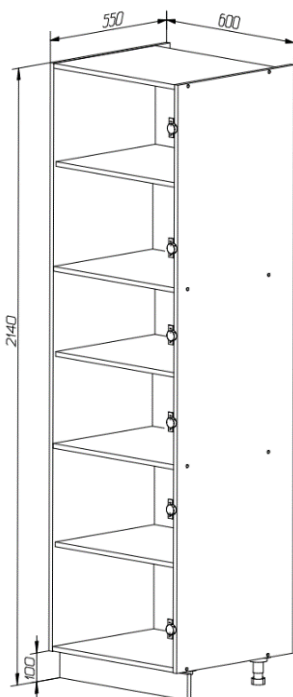

Шкаф напольный 600x2140

Детали

№ п/п	Наименование детали	Длина	Ширина	Толщина	Кол-во,шт	Материал
		мм.				
1	Планка цокольная	600	90	16	1	ЛДСП белый
2	Полка	564	470	16	3	ЛДСП белый
3	Стенка горизонтальная	568	479	16	3	ЛДСП белый
4	Стенка горизонтальная нижняя	568	479	16	1	ЛДСП белый
5	Стенка задняя	711	582	4	2	ЛДСП белый
6	Стенка задняя	613	582	4	1	ДВП белый
7	Стенка левая	2040	550	16	1	ЛДСП белый
8	Стенка правая	2040	550	16	1	ЛДСП белый

Фурнитура

№ п/п	Номенклатура	Кол-во,шт
1	Гвоздь 2x20 оцинк.	12
2	Евровинт 6.3x50	16
3	Заглушка к евровинту, Белый	16
4	Заглушка самокл.1 4, Белый	2
5	Клипса под ЛДСП, Черный	2
6	Ключ шестигранный	1
7	Опора под цоколь регулируемая Н-100 с упором, Черный	4
8	Петля 4-х шарнирная накладная D-35 Н-12 с доводчиком Н302А02/2410	6
9	Полкодержатель металлический	12
10	Саморез 3.5x16 с потайной головкой оцинк.	28
11	Саморез 3.5x19 с потайной головкой оцинк.	12
12	Стяжка межсекционная L-32мм D-5мм никель	4
13	Уголок мебельный с шурупом для ДВП	12
14	Шайба пластиковая под винт М4, Белый	6
15	Шкант 8x32	16
16	Смягчитель удара силиконовый	6
17	Паспорт печать из 1С	1