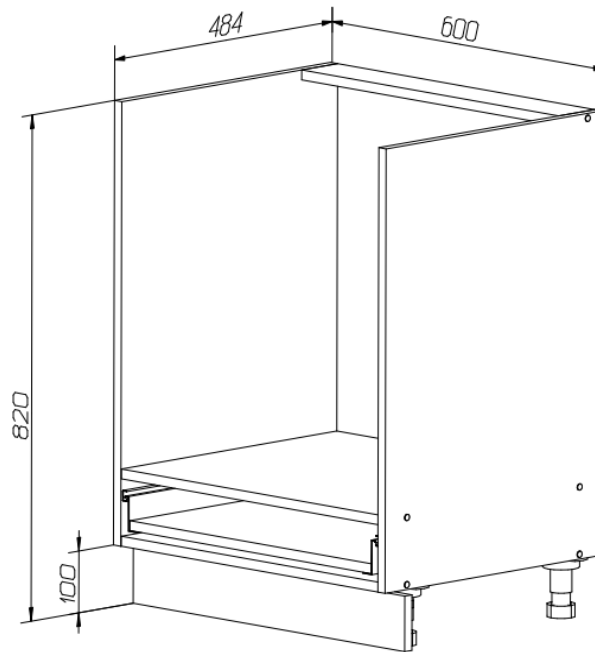

Шкаф напольный 600x820 (под духовой шкаф с ящиком)

Детали

№ п/п	Наименование детали	Длина	Ширина	Толщина	Кол-во,шт	Материал
		мм.				
1	Стенка левая	720	480	16	1	ЛДСП белый
2	Стенка правая	720	480	16	1	ЛДСП белый
3	Стенка горизонтальная нижняя	479	568	16	1	ЛДСП белый
4	Стенка горизонтальная средняя	479	568	16	1	ЛДСП белый
5	Планка крепёжная	568	80	16	1	ЛДСП белый
6	Планка цокольная	600	90	16	1	ЛДСП белый
7	Дно ящика	448	536	16	1	ЛДСП белый
8	Стенка задняя ящика	536	39	16	1	ЛДСП белый
9	Стенка задняя	596	122	4	1	ДВП белый

Фурнитура

№ п/п	Номенклатура	Кол-во,шт
1	Шкант 8x32	10
2	Евровинт 6.3x50, ST08/01/1/Zn/01	10
3	Опора под цоколь регулируемая Н-100 с упором	4
4	Клипса под ЛДСП	2
5	Металлобкс BOYARD MB05401W 450мм (комплект)	1
6	Саморез 3.5x16 с потайной головкой оцинк. PZ, 950 шт/кг	24
7	Саморез 3.5x19 с потайной головкой оцинк., 870 шт/кг	12
8	Гвоздь 2x20 оцинк., 2074 шт./кг	14
9	Заглушка к еврвинту	10
10	Ключ шестигранный, МТ07/03/С4*40Zn	1
11	Смягчитель удара силиконовый	2
12	Паспорт печать из 1С	