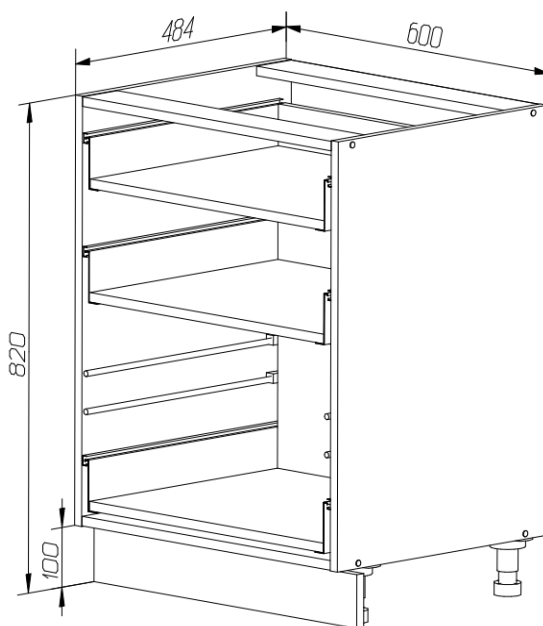

Шкаф напольный 600x820 (три ящика)

Детали

№ п/п	Наименование детали	Длина	Ширина	Толщина	Кол-во,шт	Материал
		мм.				
1	Стенка вертикальная левая	720	480	16	1	ЛДСП белый
2	Стенка вертикальная правая	720	480	16	1	ЛДСП белый
3	Стенка горизонтальная нижняя	568	479	16	1	ЛДСП белый
4	Планка цокольная	600	90	16	1	ЛДСП белый
5	Планка крепёжная	568	80	16	2	ЛДСП белый
6	Дно ящика	536	448	16	3	ЛДСП белый
7	Стенка задняя ящика	536	70	16	2	ЛДСП белый
8	Стенка задняя ящика	536	223	16	1	ЛДСП белый
9	Стенка задняя (ДВП)	716	596	4	1	ДВП белый

Фурнитура

№ п/п	Номенклатура	Кол-во,шт
1	Шкант 8x32	8
2	Опора под цоколь регулируемая Н-100 с упором, чёрный	4
3	Клипса под ЛДСП, чёрный	2
4	Евровинт 6.3x50, ST08/01/1/Zn/01	8
5	Саморез 3.5x16 с потайной головкой оцинк. PZ, 950 шт/кг	86
6	Саморез 3.5x19 с потайной головкой оцинк., 870 шт/кг	12
7	Гвоздь 2x20 оцинк., 2074 шт./кг	14
8	Заглушка к еврвинту, белый	8
9	Ключ шестигранный, МТ07/03/S4*40Zn	1
10	Смягчитель удара силиконовый	6
11	Рейлинг продольный MB00081W 450мм (комплект)	2
12	Метабокс (86-450) (комплект) MB08601W/450	3
13	Паспорт печать из 1С	1